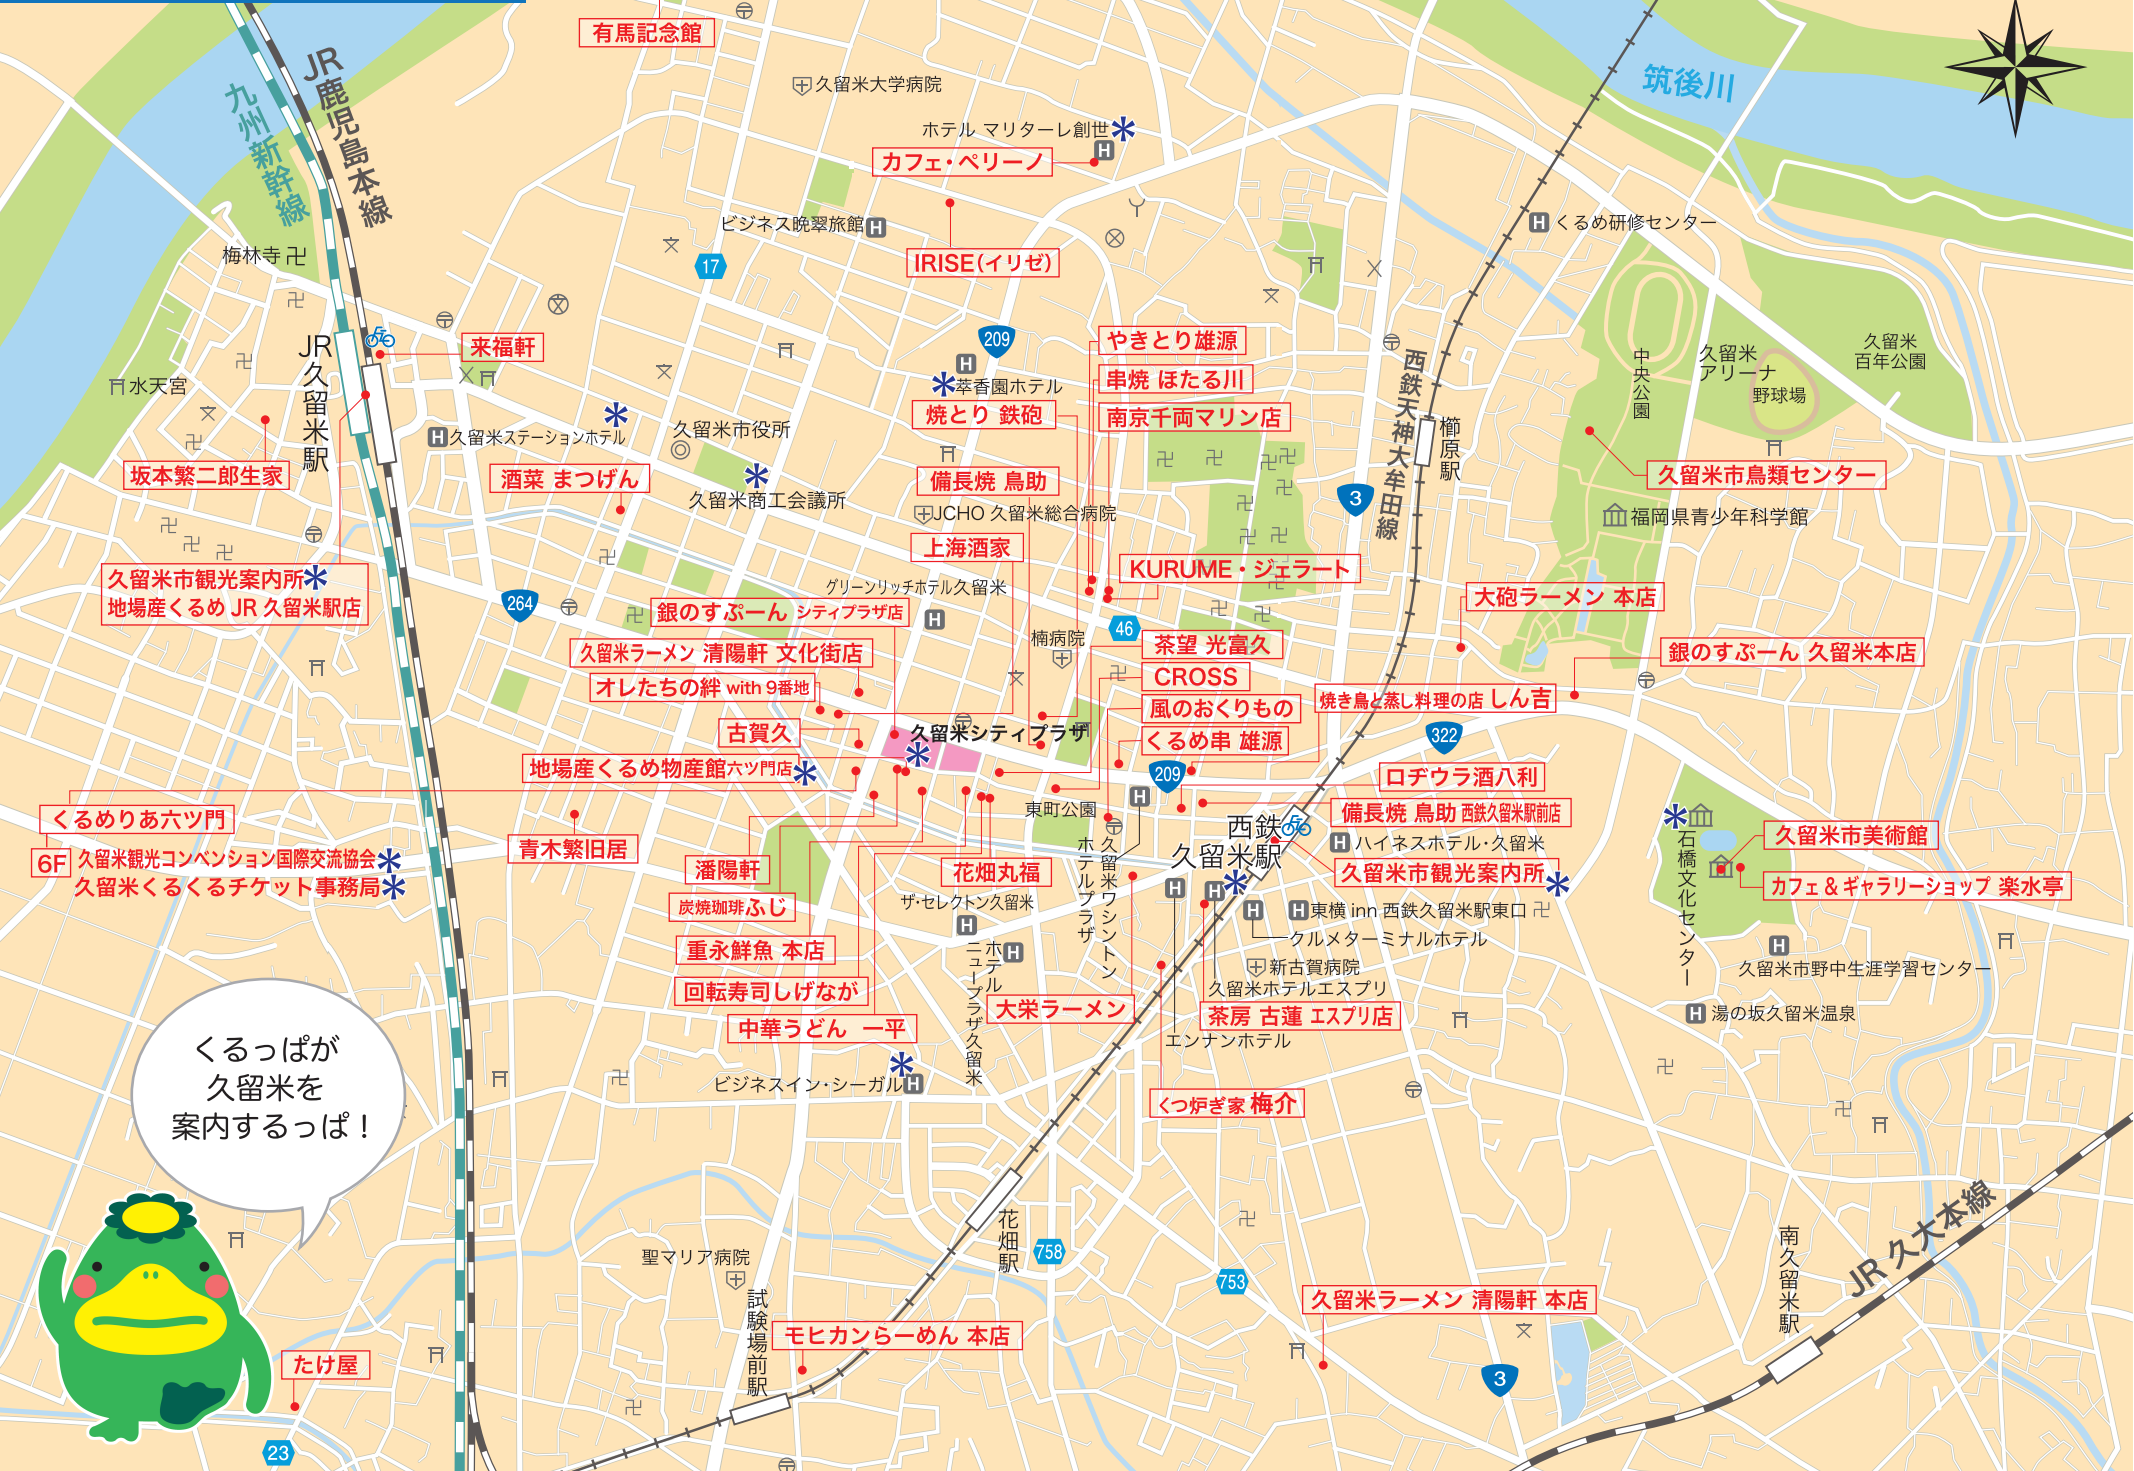

くるくる全体マップ

くるっぱが
久留米を
案内するっぱ！

チケット販売箇所 * 観光案内所(福岡天神、JR久留米、西鉄久留米)・地場産くるめ物産館六ツ門店・石橋文化センター(情報サテライトを含む)・久留米市内提携ホテル・久留米商工会議所ほか